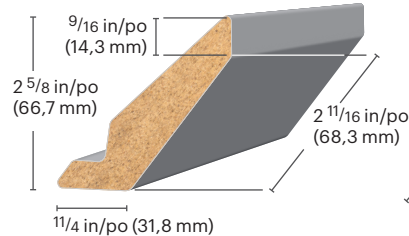

Crown Moulding Moulure de tête