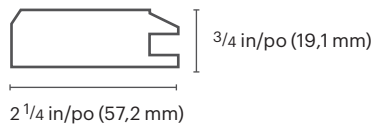

Visitez notre site web pour plus d'informations sur nos moulures : tafisa.ca

Door Mouldings | Moulures de portes Length / Longueur: 9'

Alpha

1/4" (6.35 mm)
 PB or/ou MDF
 center panel
 panneau du centre

Beta

1/4" (6.35 mm)
 PB or/ou MDF
 center panel
 panneau du centre

Gamma

5/8" (15.88 mm)
 PB
 center panel
 panneau du centre

Delta

1/4" (6.35 mm)
 PB or/ou MDF
 center panel
 panneau du centre

Zeta

1/4" (6.35 mm)
 PB or/ou MDF
 center panel
 panneau du centre