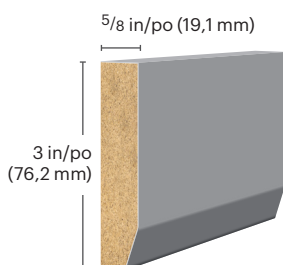

Accessory Mouldings | Moulures accessoires Length / Longueur: 9'

Light Valance Cache Néon