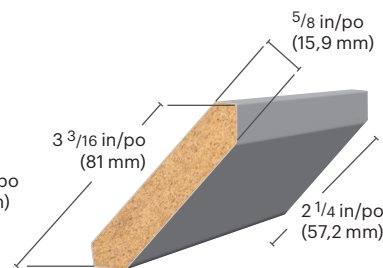

1/4" (6.35 mm)
 PB or/ou MDF
 center panel
 panneau du centre

Gamma

5/8" (15.88 mm)
 PB
 center panel
 panneau du centre

Delta

1/4" (6.35 mm)
 PB or/ou MDF
 center panel
 panneau du centre

Zeta

1/4" (6.35 mm)
 PB or/ou MDF
 center panel
 panneau du centre

Accessory Mouldings | Moulures accessoires Length / Longueur: 9'

Light Valance Cache Néon

Crown Moulding Moulure de tête

Ogee Ogee

Batten Latte